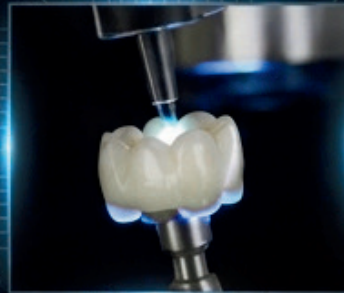

TECHNOLOGIE, DER SIE VERTRAUEN KÖNNEN.

Wir investieren kontinuierlich in innovative Technologien und schulen unser Team regelmäßig – für Ergebnisse, die überzeugen.

QUALITÄT KONTROLLIERT

Jede Arbeit durchläuft strenge Qualitätskontrollen in mehreren Schritten, bevor sie unser Labor verlässt – für Ihre Sicherheit und Zufriedenheit.